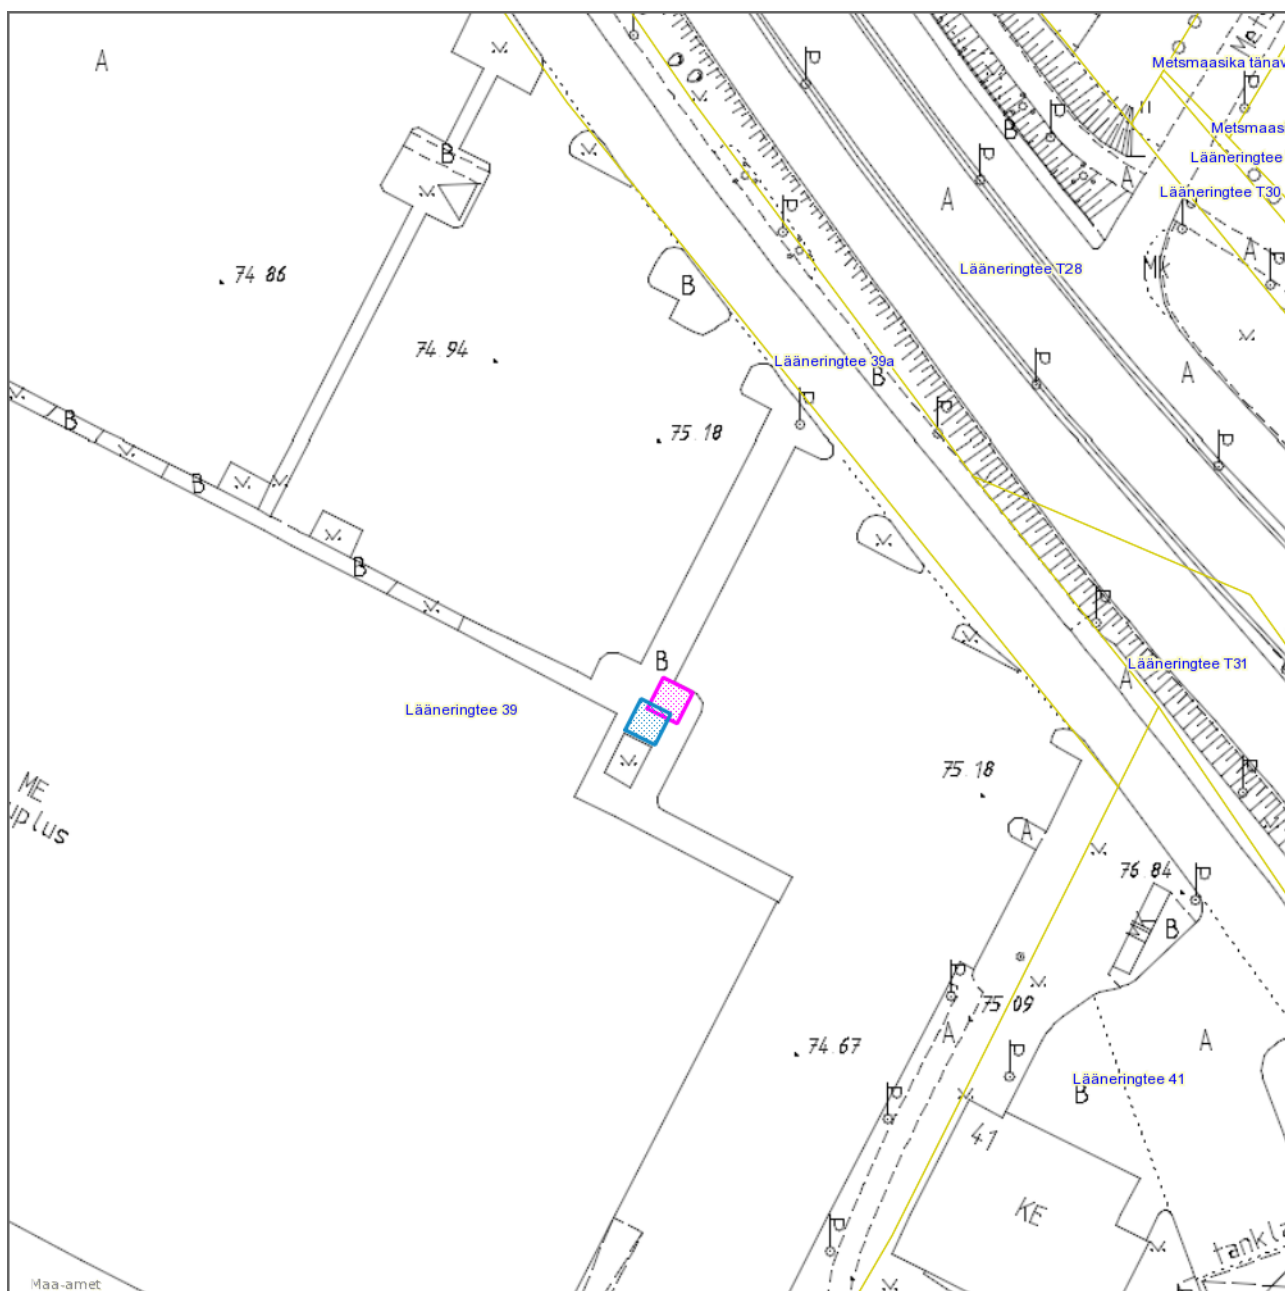

# ISIKLIKU KASUTUSÕIGUSEGA KOORMATAVA ALA SKEEM

Tartu linn, Lääneringtee 39 (79501:002:0535)

1 : 1000

## Leppemärgid

-  Uus isikliku kasutusõigusega koormatav maa-ala (pindala ligikaudu 20 m<sup>2</sup>)
-  28.03.2019. a lepinguga nr 932 seatud isikliku kasutusõiguse ala
-  Olemasolevad katastriüksuste piirid

Uue kasutusõiguse ala koordinaadid:

X	Y
6471756.95	656783.81
6471761.06	656785.91
6471759.06	656789.83
6471754.98	656787.75

Koostas: **Pille Toom**

Kuupäev: **13.11.2023**